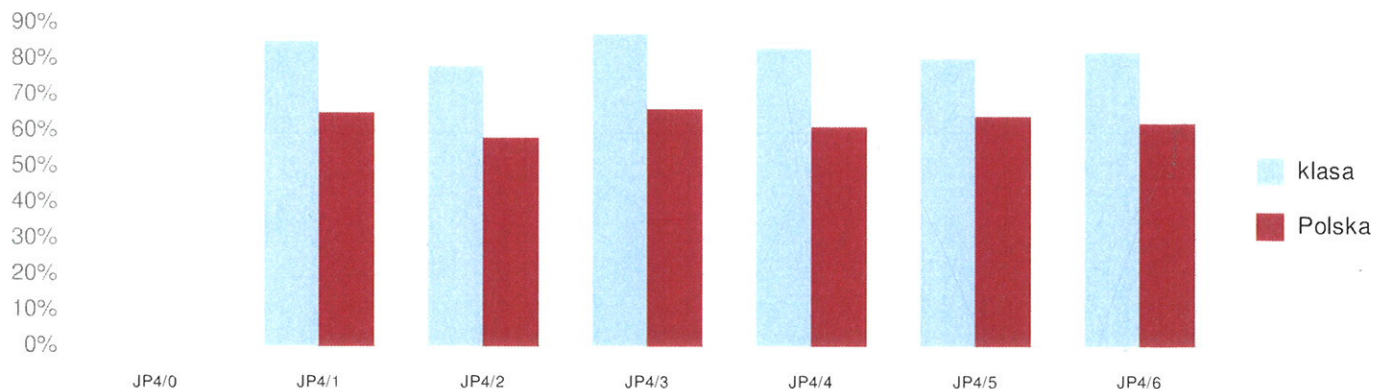

Raport progresywny klasy 4 A

Wyniki procentowe z poszczególnych testów

Nazwa testu	JP4/0	JP4/1	JP4/2	JP4/3	JP4/4	JP4/5	JP4/6
Klasa	85%	78%	87%	83%	80%	80%	82%
Polska	65%	58%	66%	61%	64%	64%	62%

Wyniki staninowe z poszczególnych testów dla klasy 4 A

- 9. najwyższy
- 8. bardzo wysoki
- 7. wysoki
- 6. wyżej średni
- 5. średni
- 4. niżej średni
- 3. niski
- 2. bardzo niski
- 1. najniższy

Odsetek klas, które uzyskały wynik taki sam lub niższy od wyniku klasy 4 A

Nazwa testu	JP4/0	JP4/1	JP4/2	JP4/3	JP4/4	JP4/5	JP4/6
Odsetek klas	99%	98%	99%	99%	97%	97%	99%
Liczba wszystkich klas	2421	2286	1821	1516	1342	1342	2089