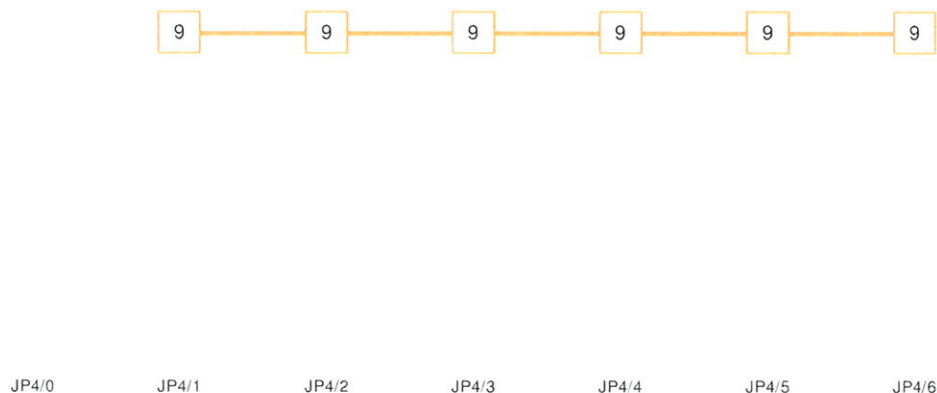

- 9. najwyższy
- 8. bardzo wysoki
- 7. wysoki
- 6. wyżej średni
- 5. średni
- 4. niżej średni
- 3. niski
- 2. bardzo niski
- 1. najniższy

Odsetek klas, które uzyskały wynik taki sam lub niższy od wyniku klasy 4 A

Nazwa testu	JP4/0	JP4/1	JP4/2	JP4/3	JP4/4	JP4/5	JP4/6
Odsetek klas	99%	98%	99%	99%	97%	97%	99%
Liczba wszystkich klas	2421	2286	1821	1516	1342	1342	2089